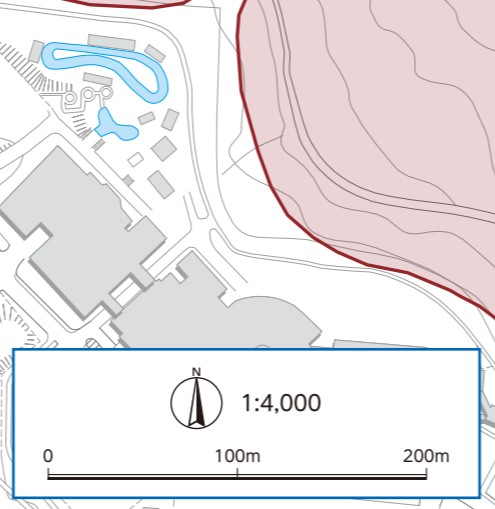

南城市防災マップ

馬天小学校地区

凡例		津波災害警戒区域	土砂災害警戒区域
	◎ 市役所	10m以上	特別警戒区域
	⊙ 警察機関	5m以上10m未満	警戒区域
	▽ 消防署	2m以上5m未満	特別警戒区域
	✕ 学校	1m以上2m未満	警戒区域
	(OOm) 海拔	0.3m以上1m未満	特別警戒区域
		0.3m未満	警戒区域
災害種別		その他災害	
		道路冠水予想 (Roadwatering Forecast) icon	地すべり (Landslide) icon

- 馬天児童公園 374番地 (2m)
- ひまわり児童館 1番地73 (2m)
- 新開公民館 1番地70 (2m)
- 第2団地自治会連絡事務所 1番地236 (2m)
- 新開公園 1番地237 (3m)
- 泉岩団地自治会連絡事務所 1番地315 (3m)
- 南城市営新開球場 1番地417 (3m)
- 新開スポーツ公園 1番地417 (2m)
- 南城市新開多目的広場 1番地418 (2m)
- 南城市佐敷農産物直売所 1番地240 (2m)
- 佐敷農村婦人の家 1番地419 (2m)
- 佐敷老人福祉センター 1番地240 (2m)