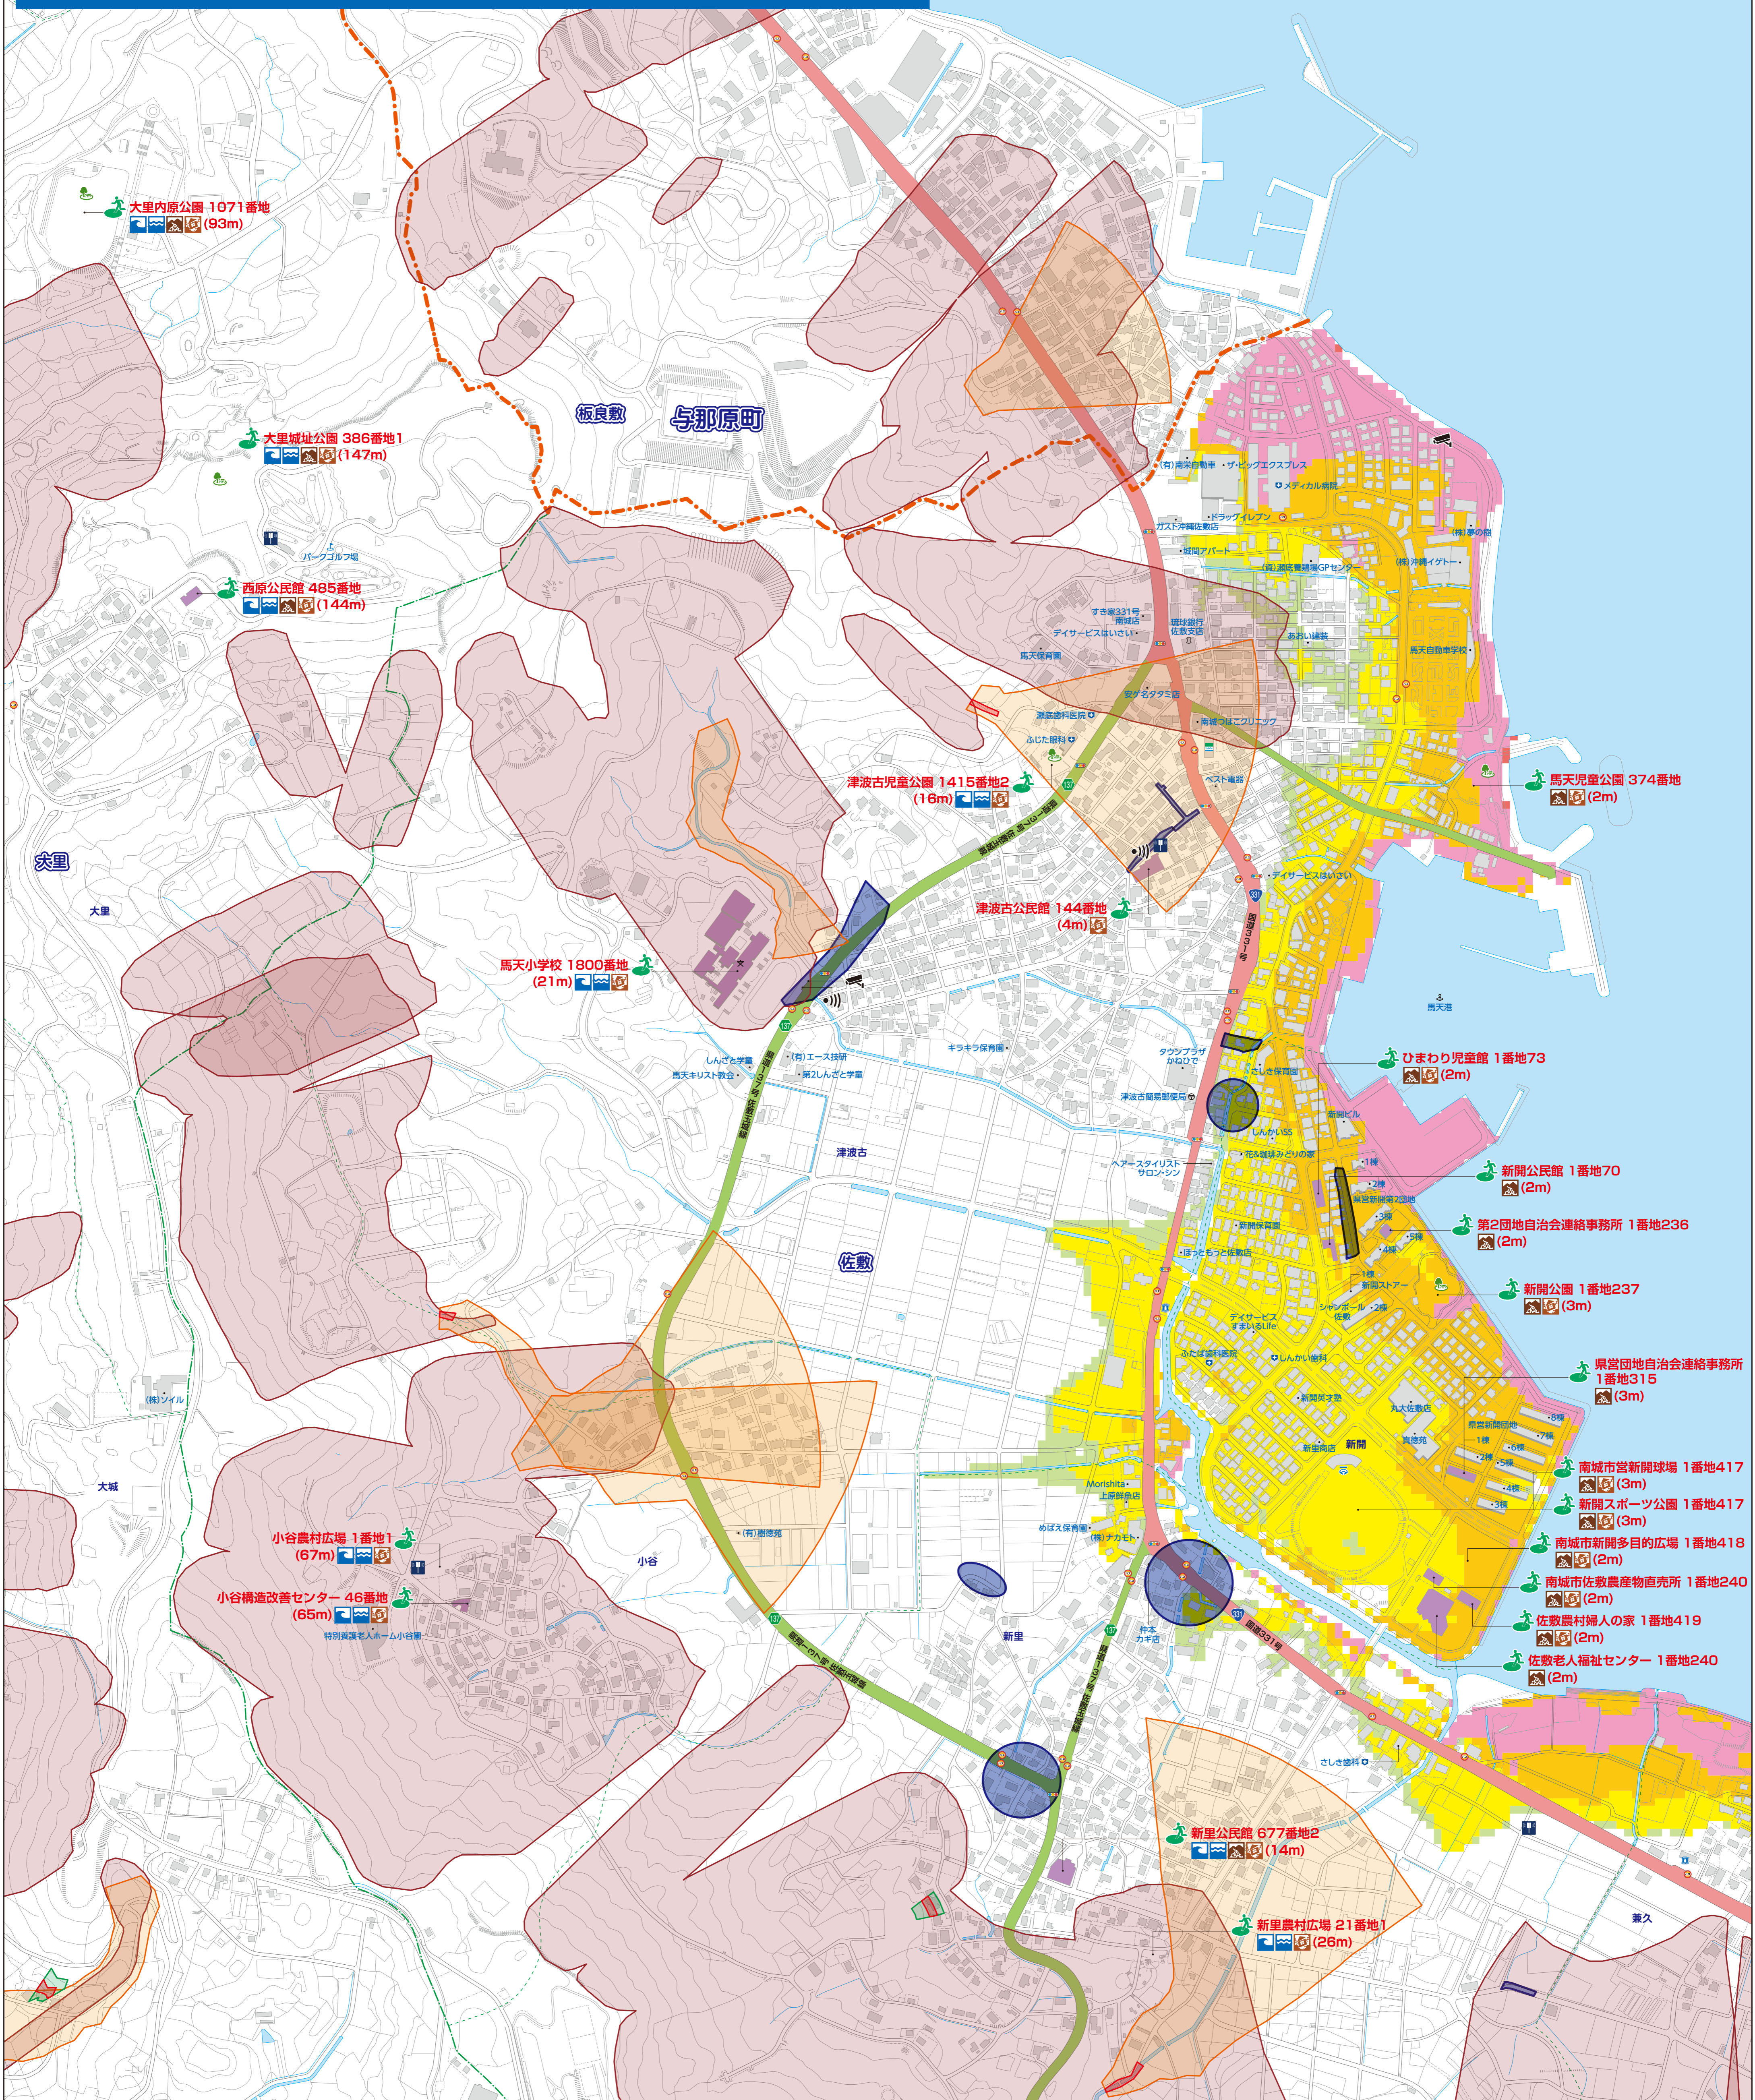

南城市防災マップ

馬天小学校地区

凡例		津波災害警戒区域	土砂災害警戒区域
	◎ 市役所	10m以上	特別警戒区域
	⊙ 警察機関	5m以上10m未満	警戒区域
	▽ 消防署	2m以上5m未満	特別警戒区域
	✕ 学校	1m以上2m未満	警戒区域
	(OOm) 海拔	0.3m以上1m未満	特別警戒区域
		0.3m未満	警戒区域
災害種別		その他災害	
		道路冠水予想 (Roadwatering Forecast) icon	地すべり (Landslide) icon

- 馬天児童公園 374番地 (2m)
- ひまわり児童館 1番地73 (2m)
- 新開公民館 1番地70 (2m)
- 第2団地自治会連絡事務所 1番地236 (2m)
- 新開公園 1番地237 (3m)
- 泉岩団地自治会連絡事務所 1番地315 (3m)
- 南城市営新開球場 1番地417 (3m)
- 新開スポーツ公園 1番地417 (2m)
- 南城市新開多目的広場 1番地418 (2m)
- 南城市佐敷農産物直売所 1番地240 (2m)
- 佐敷農村婦人の家 1番地419 (2m)
- 佐敷老人福祉センター 1番地240 (2m)